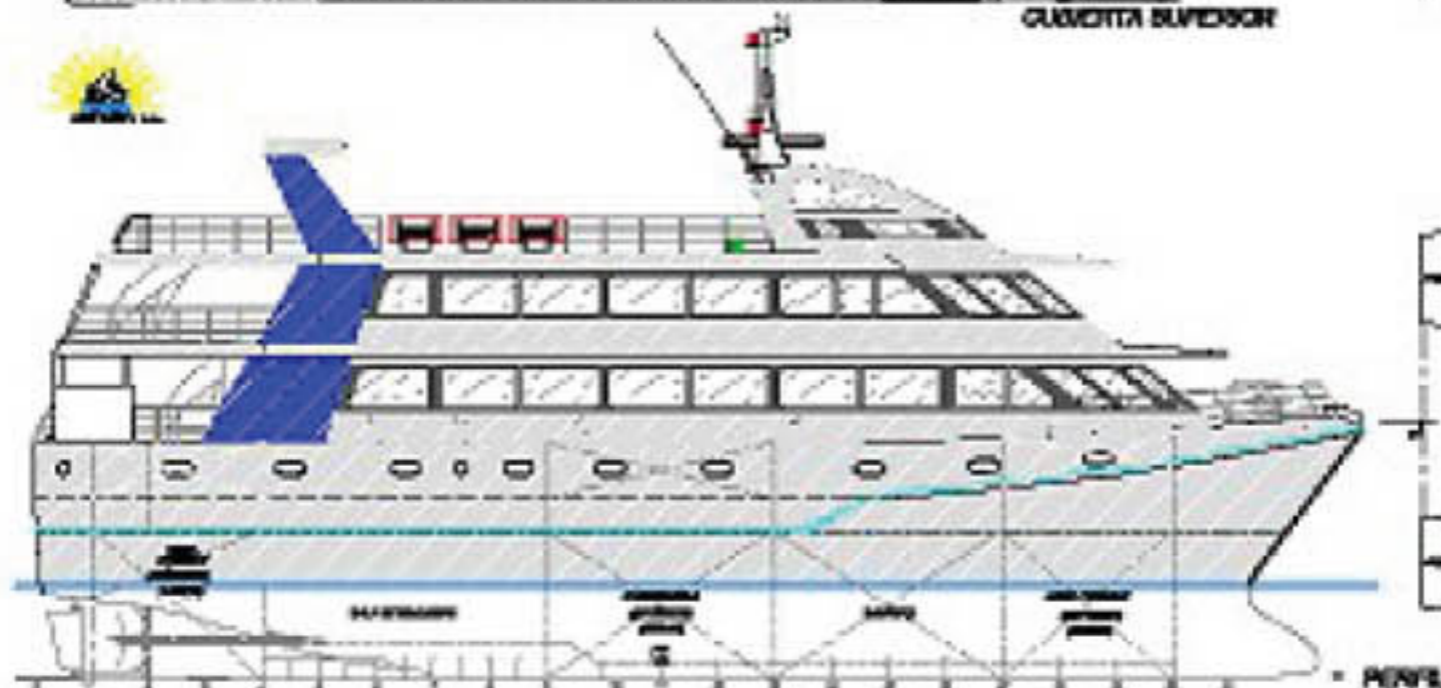

REGINA AUSTRALE

EL RUMBO PARA SU EVENTO

Comercializa

Internautic
Yacht & Sailing

CATAMARÁN

REGINA AUSTRALE

El Rumbo para su Evento

Brindando un estilo único en distinción y excelencia, el Buque Regina Australe ofrece un nuevo concepto para toda clase de eventos. Manteniendo una condición innovadora invita a la oportunidad para una celebración original e inmemorable, tanto corporativa como social.

CATAMARÁN

REGINA AUSTRALE

El Rumbo para su Evento

Seguridad a bordo

- * Sistema de detección de humo
- * Sistema de lucha contra incendio con rociadores automáticos
- * Materiales ignífugos o retardantes de llama
- * Dos toboganes de 8 metros de largo para evacuación
- * Seis balsas salvavidas, capacidad 390 personas
- * Chalecos salvavidas de adultos y niños
- * Circuito cerrado de televisión con 8 cámaras de monitoreo
- * Video de seguridad e información impresa