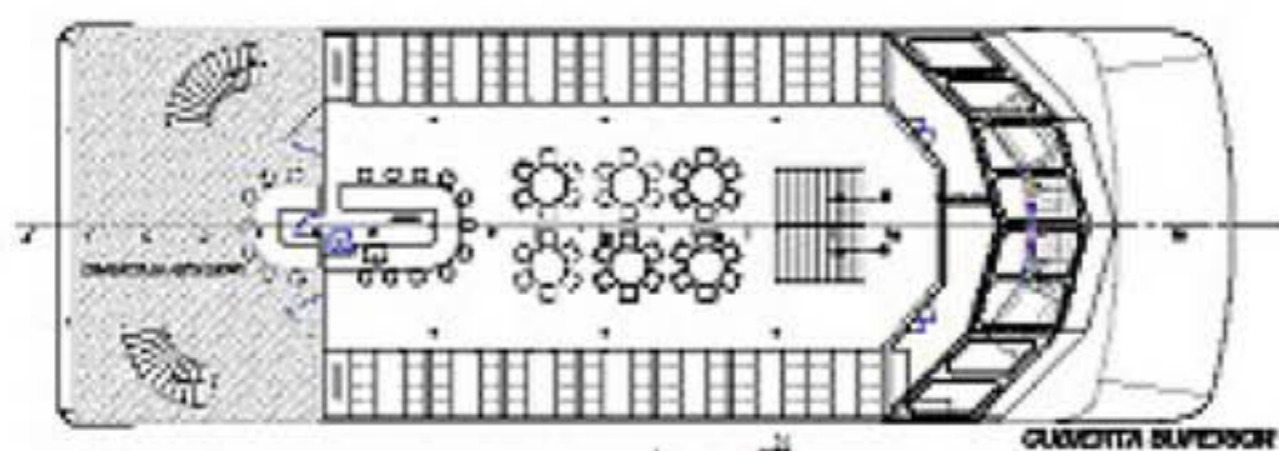

CATAMARÁN

REGINA AUSTRALE

El Rumbo para su Evento

Seguridad a bordo

- * Sistema de detección de humo
- * Sistema de lucha contra incendio con rociadores automáticos
- * Materiales ignífugos o retardantes de llama
- * Dos toboganes de 8 metros de largo para evacuación
- * Seis balsas salvavidas, capacidad 390 personas
- * Chalecos salvavidas de adultos y niños
- * Circuito cerrado de televisión con 8 cámaras de monitoreo
- * Video de seguridad e información impresa