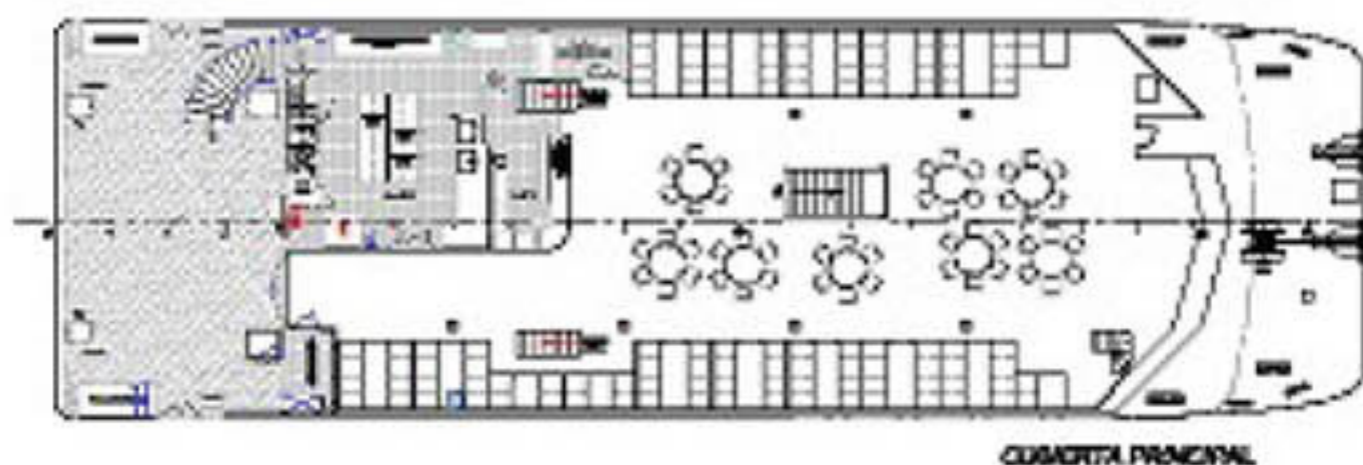

- Dos Salones cubiertos
- Recepción al aire libre (Solarium)
- Sector de lounge o living
- 3 barras equipadas (interiores y exteriores)
- Sector para pista de baile
- Suite
- Guardarropas
- Enfermería
- Aire acondicionado/Calefacción central

CATAMARÁN

REGINA AUSTRALE

El Rumbo para su Evento

Seguridad a bordo

- * Sistema de detección de humo
- * Sistema de lucha contra incendio con rociadores automáticos
- * Materiales ignífugos o retardantes de llama
- * Dos toboganes de 8 metros de largo para evacuación
- * Seis balsas salvavidas, capacidad 390 personas
- * Chalecos salvavidas de adultos y niños
- * Circuito cerrado de televisión con 8 cámaras de monitoreo
- * Video de seguridad e información impresa