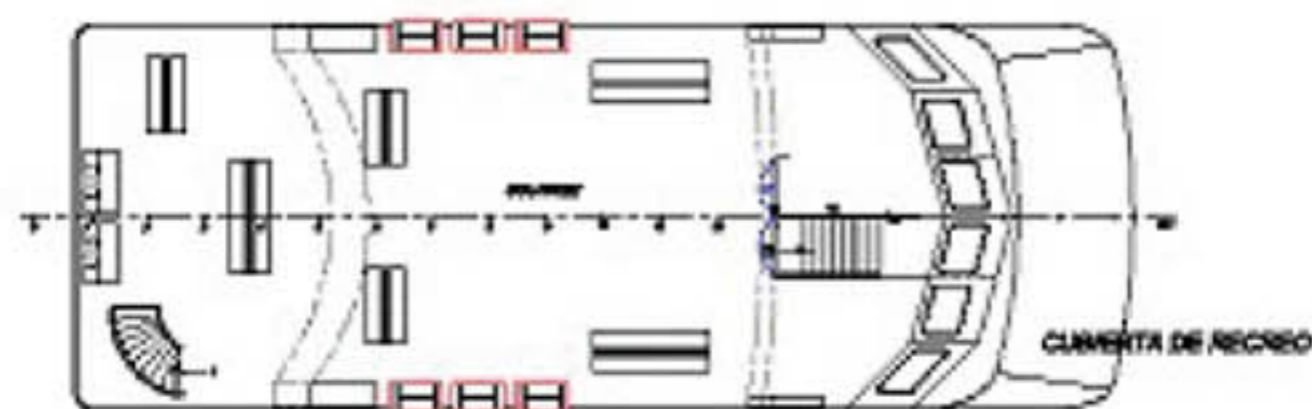

CATAMARÁN

REGINA AUSTRALE

El Rumbo para su Evento

Seguridad a bordo

- * Sistema de detección de humo
- * Sistema de lucha contra incendio con rociadores automáticos
- * Materiales ignífugos o retardantes de llama
- * Dos toboganes de 8 metros de largo para evacuación
- * Seis balsas salvavidas, capacidad 390 personas
- * Chalecos salvavidas de adultos y niños
- * Circuito cerrado de televisión con 8 cámaras de monitoreo
- * Video de seguridad e información impresa