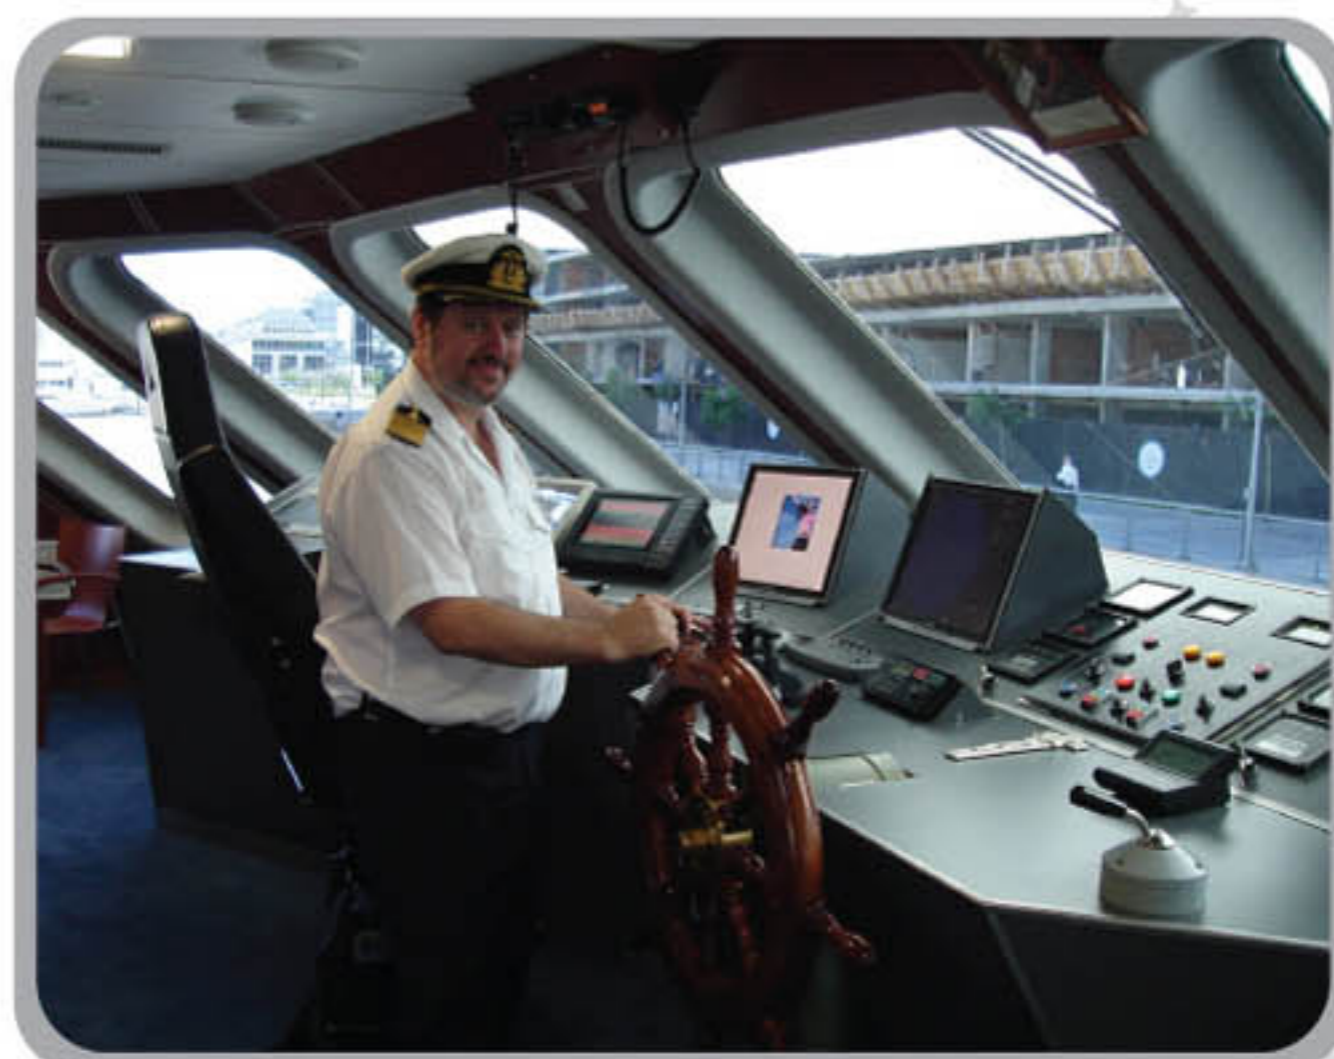

Tripulación

La Tripulación de Navegación (TN) está conformada por personal especializado y habilitado para el transporte de pasajeros (Capitán, Jefe de Máquina, Marineros y Auxiliares). Nuestro exclusivo servicio de Tripulación de Cabina de Pasajeros (TCP) tiene como propósito asistir en forma personalizada a quienes participan del evento. Ellos son los coordinadores, azafatas y auxiliares de abordó.